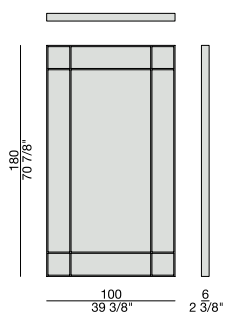

FOUR SEASON 180X100

Design Opera Design

SPECCHIO | MIRROR

2017

Specchio da parete con decorazione in massello di noce canaletta.

Wall mirror with internal decoration in solid canaletta walnut.

Wandspiegel mit Dekoration aus massiver Nussbaum Canaletta.

Miroir au mur avec décoration en noyer canaletta massif.

Espejo de pared con decoración interna en nogal canaletta macizo.