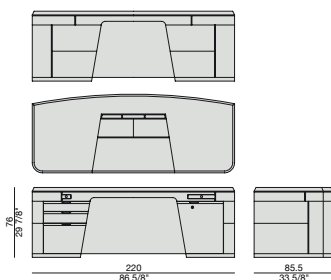

Bureau de direction en noyer canaletta avec structure externe revêtue en cuoietto et structure interne en bois. Plateau avec encart en cuoietto avec coutures à vue. Vide-poches sur le plateau, avec des différents compartiments pour petits objets. Équipé sur le côté droit avec petit plateau avec charnière automatique, porte avec serrure et étagère interne en bois. Avec petit tiroir avec charnière automatique pour crayons, deux tiroirs et un tiroir profond pour les dossiers avec fermeture douce sur le côté gauche. Poignées en bois.

Escritorio de dirección en nogal canaletta con estructura externa revestida de cuoietto y estructura interna de madera. Tapa con inserción de cuoietto con costura en vista. Dotado en la parte derecha de una tapa extraíble push/pull, puerta con cerradura y estante interior de madera. En la parte izquierda están un pequeño cajón push/pull para lápices, dos cajones y un cajón hondo porta documentos con sistema de cierre automático desacelerado. Manijas de madera.