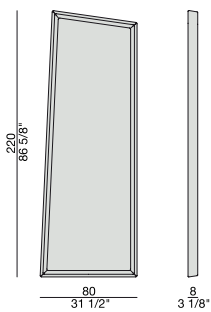

FLAG 220

Design U. Asnago

SPECCHIO | MIRROR

2015

Specchio trapezoidale da parete oppure in appoggio con struttura in massello di frassino.

Trapezoidal wall mirror with frame in ash. To be hang or lean.

Trapezförmiger Spiegel mit Gestell aus massiver Esche an der Wand oder auf Oberflächen hängen.

Miroir trapézoïdal en frêne massif à fixer ou à poser contre le mur.

Espejo trapezoidal para colgar o para apoyar a la pared con estructura en fresno macizo.