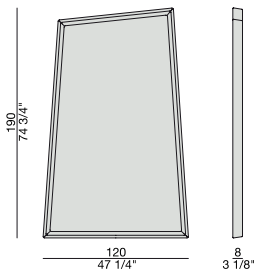

FLAG 190

Design U. Asnago

SPECCHIO | MIRROR

2015

Specchio trapezoidale da parete oppure in appoggio con struttura in massello di frassino.

Trapezoidal wall mirror with frame in ash. To be hang or lean.

Trapezförmiger Spiegel mit Gestell aus massiver Esche an der Wand oder auf Oberflächen hängen.

Miroir trapézoïdal en frêne massif à fixer ou à poser contre le mur.

Espejo trapezoidal para colgar o para apoyar a la pared con estructura en fresno macizo.