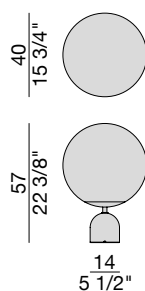

EKERO LAMP Ø40

Design Tollgard & Castellani

LAMPADA | LAMP

2022

Lampada da tavolo con luce LED dimmerabile. Base cilindrica in marmo bianco Carrara o grigio Carnico, stelo centrale in metallo verniciato finitura grigio peltro e diffusore in vetro opalino bianco acidato.

Table lamp with dimmable LED lighting. Cylindrical marble base available in white Carrara or grey Carnico, central pole in grey pewter metal and diffuser in white opal frosted glass.

Dimmbare Tischleuchte mit zylindrischem Sockel aus weißem Carrara oder grauem Carnico Marmor. Zentraler Stange aus zinngrau Metall und Diffusor aus weißem satiniertem Opalglas.

Lampe de bureau avec lumière LED dimmable, avec base cylindrique en marbre blanc Carrara ou gris Carnico, jambe centrale en métal en finition gris peltre et diffuseur en verre opalin blanc dépoli.

Lámpara de mesa con luz LED regulable. Base cilíndrica de mármol blanco Carrara o gris Carnico, barra central en metal acabado gris peltre y difusor en cristal al ácido ópalo blanco.