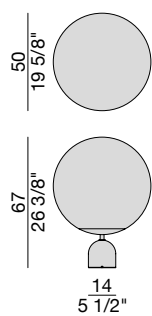

EKERO LAMP Ø50

Design Tollgard & Castellani

LAMPADA | LAMP

2022

Lampada da tavolo con luce LED dimmerabile. Base cilindrica in marmo bianco Carrara o grigio Carrico, stelo centrale in metallo verniciato finitura grigio peltro e diffusore in vetro opalino bianco acidato.

Table lamp with dimmable LED lighting. Cylindrical marble base available in white Carrara or grey Carrico, central pole in grey pewter metal and diffuser in white opal frosted glass.

Dimmbare Tischleuchte mit zylindrischem Sockel aus weißem Carrara oder grauem Carrico Marmor. Zentraler Stange aus zinngrau Metall und Diffusor aus weißem satiniertem Opalglas.

Lampe de bureau avec lumière LED dimmable, avec base cylindrique en marbre blanc Carrara ou gris Carrico, jambe centrale en métal en finition gris peltre et diffuseur en verre opalin blanc dépoli.

Lámpara de mesa con luz LED regulable. Base cilíndrica de mármol blanco Carrara o gris Carrico, barra central en metal acabado gris peltre y difusor en cristal al ácido ópalo blanco.