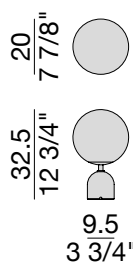

EKERO LAMP Ø20

Design Tollgard & Castellani

LAMPADA | LAMP

2022

Lampada da tavolo con luce LED dimmerabile. Base cilindrica in marmo bianco Carrara o grigio Carrico, stelo centrale in metallo verniciato finitura grigio peltro e diffusore in vetro opalino bianco acidato.

Table lamp with dimmable LED lighting. Cylindrical marble base available in white Carrara or grey Carrico, central pole in grey pewter metal and diffuser in white opal frosted glass.

Dimmbare Tischleuchte mit zylindrischem Sockel aus weißem Carrara oder grauem Carrico Marmor. Zentraler Stange aus zinngrau Metall und Diffusor aus weißem satiniertem Opalglas.

Lampe de bureau avec lumière LED dimmable, avec base cylindrique en marbre blanc Carrara ou gris Carrico, jambe centrale en métal en finition gris peltre et diffuseur en verre opalin blanc dépoli.

Lámpara de mesa con luz LED regulable. Base cilíndrica de mármol blanco Carrara o gris Carrico, barra central en metal acabado gris peltre y difusor en cristal al ácido ópalo blanco.