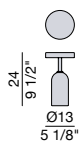

Lampada da tavolo con luce LED integrata dimmerabile. Base cilindrica in massello di noce canaletta, stelo centrale in metallo in finitura grigio peltro e diffusore in metacrilato.

Table lamp with integrated dimmable LED light. Cylindrical base in solid canaletta walnut, central metal stem in grey pewter finish and methacrylate diffuser.

Tischleuchte mit integriertem dimmbarem LED-Licht. Zylindrischer Sockel aus massivem Nussbaum-Canaletta, zentraler Metallstiel in zinngrauer Ausführung und Diffusor aus Methacrylat.

Lampe de table avec éclairage LED intégré et dimmable. Base cylindrique en noyer canaletta massif, jambe centrale en métal finition gris peltre et diffuseur en méthacrylate.

Lámpara de sobremesa con luz LED regulable integrada. Base cilíndrica de nogal canaletta macizo, barra central de metal en acabado gris peltre y difusor de metacrilato.