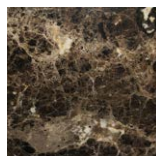

Essenze | Wood

Noce canaletta
Canaletta walnut

Noce canaletta
tinto moka
*Canaletta walnut
moka stained*

Noce canaletta
tinto wengè
*Canaletta walnut
wengè stained*

Laccato opaco poro chiuso | Matt Lacquered closed pore

Bianco
White
(RAL 9016)

Avorio
Ivory
(RAL 1013)

Argilla
Argilla
(RAL 7006)

Cioccolato
Chocolate
(RAL 8019)

Nero
Black
(RAL 9005)

Iron
Iron
(RAL 7011)

Granata
Granata
(NCS S4050Y90R)

Marmo | Marble

Nero Sahara noir
Black Sahara noir

Bianco Calacatta oro
white Calacatta gold

Marrone Emperador
dark
*Emperador Dark
brown*

Grigio Carnico
grey Carnico