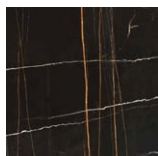

Essenze | Wood

Noce canaletta
Canaletta walnut

Noce canaletta
tinto moka
*Canaletta walnut
moka stained*

Noce canaletta
tinto wengè
*Canaletta walnut
wengè stained*

Laccato opaco poro chiuso | Matt Lacquered closed pore

Bianco
White
(RAL 9016)

Avorio
Ivory
(RAL 1013)

Argilla
Argilla
(RAL 7006)

Cioccolato
Chocolate
(RAL 8019)

Nero
Black
(RAL 9005)

Iron
Iron
(RAL 7011)

Granata
Granata
(NCS S4050Y90R)

Marmo | Marble

Nero Sahara noir
Black Sahara noir

Bianco Calacatta oro
white Calacatta gold

Marrone Emperador
dark
*Emperador Dark
brown*

Grigio Carnico
grey Carnico