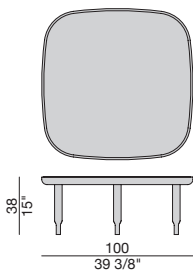

ECKIG 100 H38

Design M. Marconato - T. Zappa

TAVOLINO | COFFEE TABLE

2022

Tavolino con struttura in massello di noce canaletta. Piano in legno o in marmo, con bordo in legno massello.

Coffee table with solid canaletta walnut frame. Top available in wood or marble, with solid wooden edges.

Beistelltisch mit Gestell aus massivem Nussbaum Canaletta. Platte aus Holz oder Marmor, mit Massivholzkante.

Table basse avec structure en noyer canaletta massif. Plateau disponible en bois ou en marble, avec bord en bois massif.

Mesa de centro con estructura de nogal canaletta macizo. Tapa de madera o de mármol con borde de madera maciza.