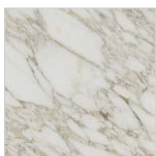

Essenze | Wood

Noce canaletta
Canaletta walnut

Noce canaletta
tinto moka
*Canaletta walnut
moka stained*

Noce canaletta
tinto wengè
*Canaletta walnut
wengè stained*

Laccato opaco poro chiuso | Matt Lacquered closed pore

Bianco
White
(RAL 9016)

Avorio
Ivory
(RAL 1013)

Argilla
Argilla
(RAL 7006)

Cioccolato
Chocolate
(RAL 8019)

Nero
Black
(RAL 9005)

Iron
Iron
(RAL 7011)

Granata
Granata
(NCS S4050Y90R)

Marmo | Marble

Nero Sahara noir
Black Sahara noir

Bianco Calacatta oro
white Calacatta gold

Marrone Emperador
dark
*Emperador Dark
brown*

Grigio Carnico
grey Carnico