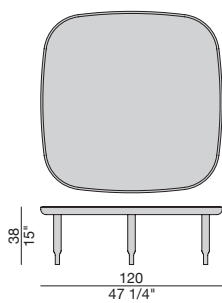

ECKIG 120 H38

Design M. Marconato - T. Zappa

TAVOLINO | COFFEE TABLE

2022

Tavolino con struttura in massello di noce canaletta. Piano in legno o in marmo, con bordo in legno massello.

Coffee table with solid canaletta walnut frame. Top available in wood or marble, with solid wooden edges.

Beistelltisch mit Gestell aus massivem Nussbaum Canaletta. Platte aus Holz oder Marmor, mit Massivholzkante.

Table basse avec structure en noyer canaletta massif. Plateau disponible en bois ou en marbre, avec bord en bois massif.

Mesa de centro con estructura de nogal canaletta macizo. Tapa de madera o de mármol con borde de madera maciza.