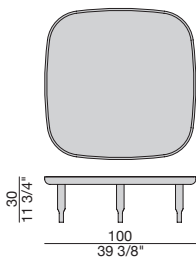

ECKIG 100 H30

Design M. Marconato - T. Zappa

TAVOLINO | COFFEE TABLE

2022

Tavolino con struttura in massello di noce canaletta. Piano in legno o in marmo, con bordo in legno massello.

Coffee table with solid canaletta walnut frame. Top available in wood or marble, with solid wooden edges.

Beistelltisch mit Gestell aus massivem Nussbaum Canaletta. Platte aus Holz oder Marmor, mit Massivholzkante.

Table basse avec structure en noyer canaletta massif. Plateau disponible en bois ou en marble, avec bord en bois massif.

Mesa de centro con estructura de nogal canaletta macizo. Tapa de madera o de mármol con borde de madera maciza.