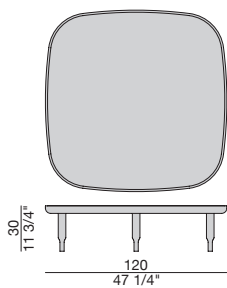

Beistelltisch mit Gestell aus massivem Nussbaum Canaletta. Platte aus Holz oder Marmor, mit Massivholzkante.

Table basse avec structure en noyer canaletta massif. Plateau disponible en bois ou en marble, avec bord en bois massif.

Mesa de centro con estructura de nogal canaletta macizo. Tapa de madera o de mármol con borde de madera maciza.

ECKIG 120 H30

Design M. Marconato - T. Zappa

TAVOLINO | COFFEE TABLE

2022

Tavolino con struttura in massello di noce canaletta. Piano in legno o in marmo, con bordo in legno massello.

Table basse avec structure en noyer canaletta massif. Plateau disponible en bois ou en marble, avec bord en bois massif.

Mesa de centro con estructura de nogal canaletta macizo. Tapa de madera o de mármol con borde de madera maciza.