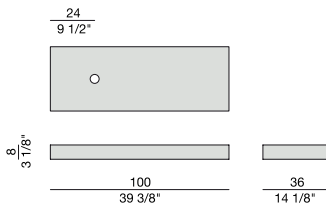

MENSOLA LATERALE
Shelf with off-centred hole