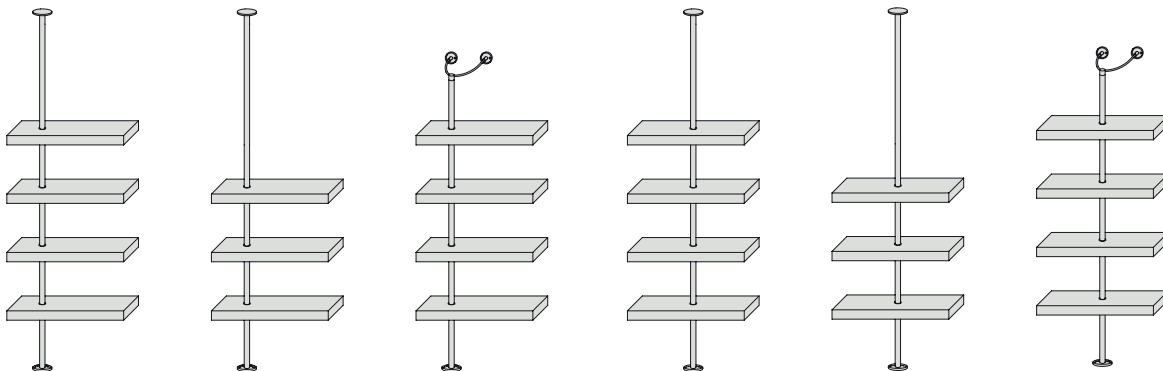

*Säule aus Metall befestigt zwischen Boden und Decke oder Wandsäule. Boden aus Nussbaum. Canaletta mit Zentralloch oder aussermittige Bohrung.*

*Colonne en métal au mur ou fixée entre sol y plafond. Étagère en noyer canaletta avec trou de fixation sur le centre ou décentré.*

*Sistema costituito por columnas de metal fijadas entre suelo y techo o a la pared. Es posible personalizar la composición con baldas gruesas de fresno con agujero central o descentrado posicionables a diferentes alturas.*

COLONNA A PARETE  
Column fixed to the wall

COLONNA A SOFFITTO  
Column forced between floor and ceiling

MENSOLA LATERALE  
Shelf with off-centred hole

MENSOLA centrale  
Shelf with centred hole

LIBRERIA | BOOKCASE