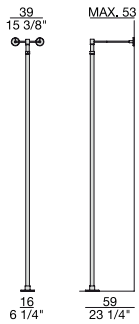

DOMINO EXPO

Design T. Colzani

LIBRERIA | BOOKCASE

Colonna in metallo fissata a parete o a soffitto con mensole in rovere a forte spessore (con foro centrato o decentrato).

Metal column fixed to the wall or forced between floor and ceiling. Thick shelf in oak with central or off-centred hole.

Säule aus Metall befestigt zwischen Boden und Decke oder Wandsäule. Boden aus Nussbaum. Canaletta mit Zentralloch oder aussermittige Bohrung.

Colonne en métal au mur ou fixée entre sol y plafond. Étagère en noyer canaletta avec trou de fixation sur le centre ou décentré.

Sistema costituito por columnas de metal fijadas entre suelo y techo o a la pared. Es posible personalizar la composición con baldas gruesas de fresno con agujero central o descentrado posicionables a diferentes alturas.

COLONNA A PARETE
Column fixed to the wall