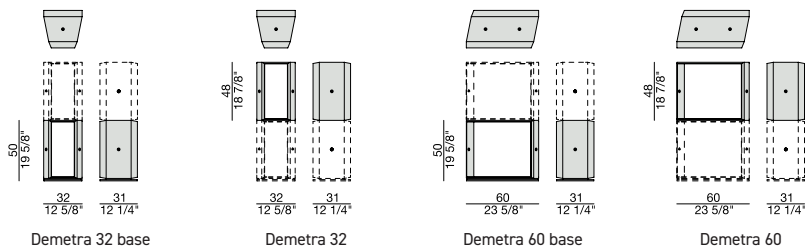

DEMETRA

Design G. Carrollo

LIBRERIA | BOOKCASE

2017

Libreria componibile composta da due contenitori da 32 e 60 cm. I contenitori alla base della composizione hanno un supporto in metallo con funzione di contrappeso. Sugli elementi di base vengono poi montati i vari contenitori che vengono uniti tra di loro attraverso giunti in ottone tornito spazzolato.

Modular bookcase made of two modules of 32 cm and 60 cm. The modules at the bottom of the composition have a metal support as counterweight. Upper modules are fixed together with turned brushed brass joints.

Modulares Bücherregal aus zwei Elementen von 32 und 60 cm. Für die Stabilität haben die Elemente am Boden eine Metallplatte. Die Elemente werden oben und unten durch Drehbeschlag aus Messing verbunden.

Estantería modular compuesta da dos contenedores de 32 cm y de 60 cm. Los contenedores en la base tienen contrapesos de metal. Encima de los elementos de la base se montan los diferentes contenedores, que se unen a través de juntas de latón cepillado curvado.