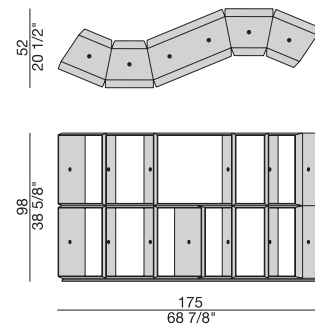

Estantería modular compuesta da dos contenedores de 32 cm y de 60 cm. Los contenedores en la base tienen contrapesos de metal. Encima de los elementos de la base se montan los diferentes contenedores, que se unen a través de juntas de latón cepillado curvado.

Comp. A
 Demetra 32 base (x7)
 Demetra 32 (x12)
 Demetra 60 base (x2)
 Demetra 60 (x5)

Comp. B
 Demetra 32 base (x2)
 Demetra 32 (x2)
 Demetra 60 (x1)

Comp. C
 Demetra 32 base (x2)
 Demetra 32 (x6)
 Demetra 60 base (x1)
 Demetra 60 (x3)

Comp. D
 Demetra 32 base (x3)
 Demetra 60 base (x2)

Comp. E
 Demetra 32 base (x6)

Comp. F
 Demetra 32 base (x6)
 Demetra 32 (x4)
 Demetra 60 (x1)

Comp. G
 Demetra 32 base (x6)
 Demetra 32 (x18)

Comp. H
 Demetra 32 base (x7)
 Demetra 32 (x14)