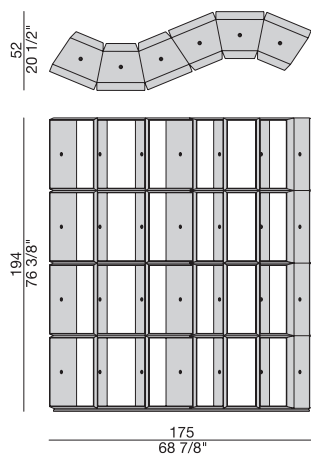

Comp. G
Demetra 32 base (x6)
Demetra 32 (x18)