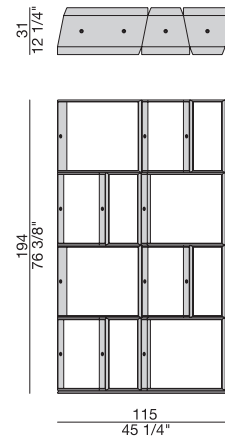

Modular bookcase made of two modules of 32 cm and 60 cm. The modules at the bottom of the composition have a metal support as counterweight. Upper modules are fixed together with turned brushed brass joints.

Bibliothèque modulaire composée de deux containers de 32 et 60 cm. Les containers ont un support en métal comme contrepoids. Sur les éléments de base sont assemblés des autres containers qui sont unis entre eux par fixations en cuivre brossé tourné.

Estantería modular compuesta da dos contenedores de 32 cm y de 60 cm. Los contenedores en la base tienen contrapesos de metal. Encima de los elementos de la base se montan los diferentes contenedores, que se unen a través de juntas de latón cepillado curvado.

Comp. A
 Demetra 32 base (x7)
 Demetra 32 (x12)
 Demetra 60 base (x2)
 Demetra 60 (x5)

Comp. B
 Demetra 32 base (x2)
 Demetra 32 (x2)
 Demetra 60 (x1)

Comp. C
 Demetra 32 base (x2)
 Demetra 32 (x6)
 Demetra 60 base (x1)
 Demetra 60 (x3)