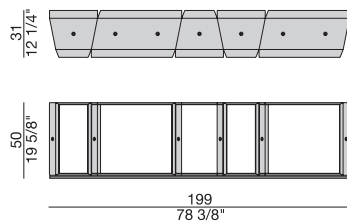

Comp. D
Demetra 32 base (x3)
Demetra 60 base (x2)