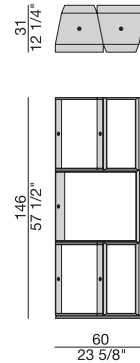

Comp. B
Demetra 32 base (x2)
Demetra 32 (x2)
Demetra 60 (x1)