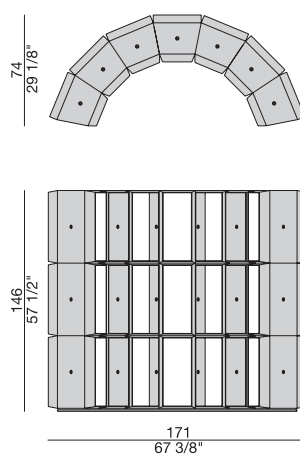

Estantería modular compuesta da dos contenedores de 32 cm y de 60 cm. Los contenedores en la base tienen contrapesos de metal. Encima de los elementos de la base se montan los diferentes contenedores, que se unen a través de juntas de latón cepillado curvado.

Comp. A
 Demetra 32 base (x7)
 Demetra 32 (x12)
 Demetra 60 base (x2)
 Demetra 60 (x5)

Comp. B
 Demetra 32 base (x2)
 Demetra 32 (x2)
 Demetra 60 (x1)

Comp. C
 Demetra 32 base (x2)
 Demetra 32 (x6)
 Demetra 60 base (x1)
 Demetra 60 (x3)

Comp. D
 Demetra 32 base (x3)
 Demetra 60 base (x2)

Comp. E
 Demetra 32 base (x6)

Comp. F
 Demetra 32 base (x6)
 Demetra 32 (x4)
 Demetra 60 (x1)

Comp. G
 Demetra 32 base (x6)
 Demetra 32 (x18)

Comp. H
 Demetra 32 base (x7)
 Demetra 32 (x14)