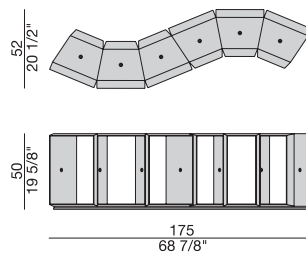

Comp. E
Demetra 32 base (x6)