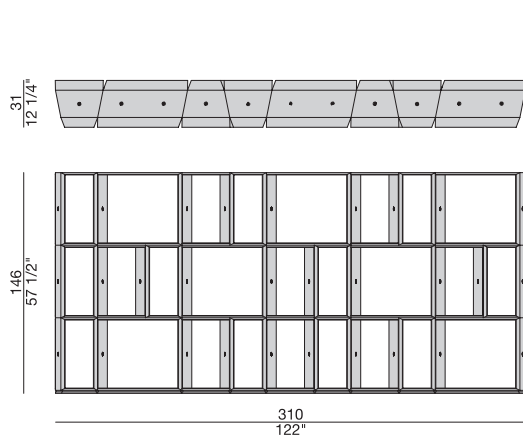

DEMETRA

Design G. Carrollo

LIBRERIA | BOOKCASE

2017

Libreria componibile composta da due contenitori da 32 e 60 cm. I contenitori alla base della composizione hanno un supporto in metallo con funzione di contrappeso. Sugli elementi di base vengono poi montati i vari contenitori che vengono uniti tra di loro attraverso giunti in ottone tornito spazzolato.

Modular bookcase made of two modules of 32 cm and 60 cm. The modules at the bottom of the composition have a metal support as counterweight. Upper modules are fixed together with turned brushed brass joints.

Modulares Bücherregal aus zwei Elementen von 32 und 60 cm. Für die Stabilität haben die Elemente am Boden eine Metallplatte. Die Elemente werden oben und unten durch Drehbeschlag aus Messing verbunden.

Estantería modular compuesta da dos contenedores de 32 cm y de 60 cm. Los contenedores en la base tienen contrapesos de metal. Encima de los elementos de la base se montan los diferentes contenedores, que se unen a través de juntas de latón cepillado curvado.