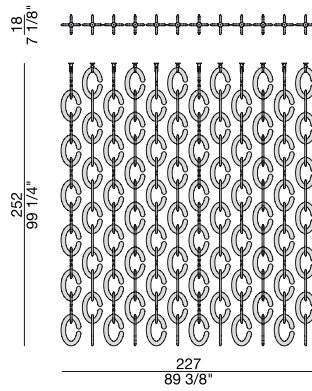

COMP. A

COMP. B

COMP. C

COMP. E