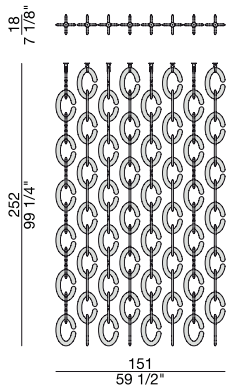

COMP. A

COMP. B

COMP. C

COMP. D