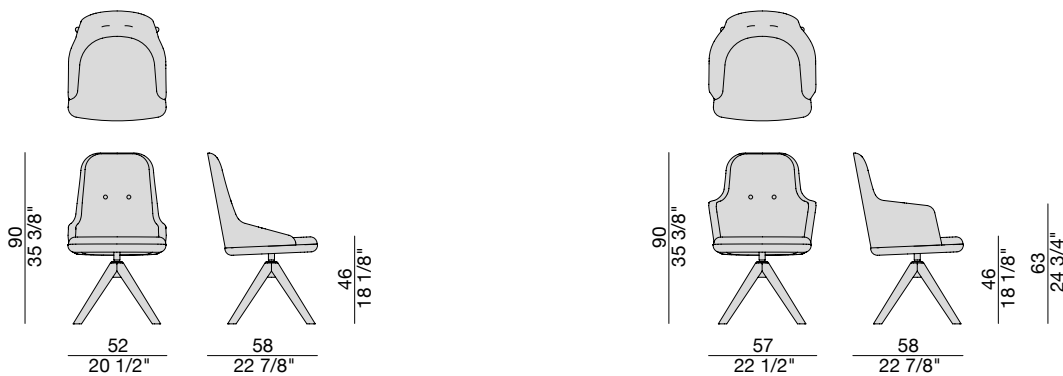

CONNIE GIREVOLE

Design C. Ballabio

SEDIA | CHAIR

2022

Sedia con basamento girevole in massello di frassino con inserti in metallo finitura grigio peltro e rivestimento nei tessuti della collezione. Possibilità di ordinare schienale e bottoni tono su tono o in contrasto.

Chair with swivel base in solid ash with grey pewter metal inserts and cover in the fabrics of the collection. The back and the buttons can be tone on tone or in contrast.

Stuhl mit drehbarem Gestell aus massivem Esche und Metalleinsätzen aus grauem Zinn. Der Bezug ist in den Stoffen der Kollektion erhältlich. Mit der Möglichkeit die Rück und Knöpfen im selben Stoff oder im Kontraststoff zu machen.

Chaise avec base pivotante en frêne massif et inserts métalliques en finition gris peltre. Revêtement dans les tissus de la collection. Le dossier et les boutons peuvent être ton sur ton ou en contraste.

Silla con base giratoria en fresno macizo con insertos de metal acabado gris peltre y revestimiento en las telas de la colección. Respaldo y botones en la misma tela o en contraste.