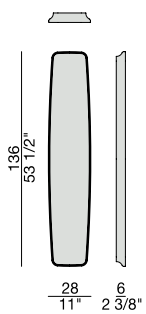

BOTERO 2

Design T. Colzani

SPECCHIO | MIRROR

2017

BOTERO 2

Design T. Colzani

SPECCHIO | MIRROR

2017

Specchio da parete in massello di
noce canaletta.

Wall mirror in solid canaletta
walnut.

Wandspiegel mit Rahmen in
massivem Nussbaum canaletta.

Miroir au mur en noyer canaletta
massif.

Espejo de pared en nogal
canaletta macizo.