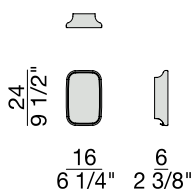

BOTERO 1

Design T. Colzani

SPECCHIO | MIRROR

2017

Specchio da parete in massello di noce canaletta con gancio appendiabiti posteriore in finitura bronzoro.

Wall mirror in solid canaletta walnut with back hook for clothes in bronzoro metal.

Wandspiegel aus Nussbaum canaletta, mit rückseitigem Kleiderhaken in bronzefarbigem Metall

Miroir au mur en noyer canaletta massif avec crochets porte habits postérieurs en bronzoro.

Espejo de pared en nogal canaletta macizo con gancho colgador en la parte posterior en acabado bronzoro.