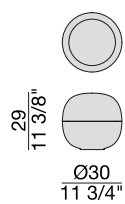

BOLLA

Design O. Favaretto

LAMPADA | LAMP

2015

Lampada da tavolo con base in massello di frassino e diffusore in vetro opalino bianco o vetro fumè.

Table lamp with base in solid ash and diffuser in white opal glass or smoked glass.

Tischlampe mit Gestell aus massiver Esche und Lichtzerstreuer aus milchweißem Glas oder Rauchglas.

Lampe de bureau avec structure en frêne massif et diffuseur en verre opalin blanc ou verre fumè.

Lámpara de mesa con base en fresno macizo y difusor en vidrio opalino blanco o vidrio ahumado.