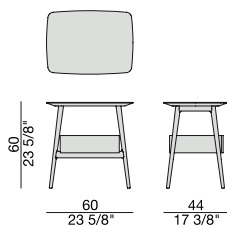

BILOT

Design M. Marconato & T. Zappa

COMODINO | NIGHT TABLE

2015

Comodino con struttura in massello di noce canaletta e un cassetto.

Night table with frame in solid canaletta walnut and one drawer.

Kleine Kommode mit Gestell aus massivem Nussbaum Canaletta mit Schublade.

Table de nuit avec structure en noyer canaletta massif et un tiroir.

Mesa de noche con estructura en nogal canaletta macizo y cajón.

Essenze | Wood

Noce canaletta
Canaletta walnut

Noce canaletta
tinto moka
*Canaletta walnut
moka stained*