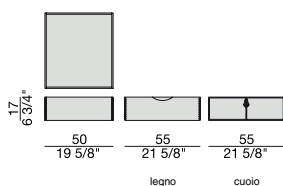

BAYUS 4-TV CASSETTO

Design G. & O. Buratti

CASSETTO | DRAWER

2017

Cassetto in noce canaletta con frontale in legno o in cuoio. Maniglia in pelle intrecciata con tecnica scoubidou e dettaglio in metallo.

Drawer in canaletta walnut with wooden or Cuoio leather front. Handle in scoubidou braided leather with metal detail.

Schublade aus Nussbaum Canaletta und Fronten mit Holz oder Cuoio. Griff mit Scobidou-Technik geflochtenem Leder und Metalldetails.

Tiroir en noyer canaletta avec façade en bois ou cuir. Poignée tressé avec la technique du scoubidou et détail en métal.

Cajón en nogal canaletta con frente de madera o en cuero. Tirador en piel entrelazada con técnica scoubidou con detalle en metal.