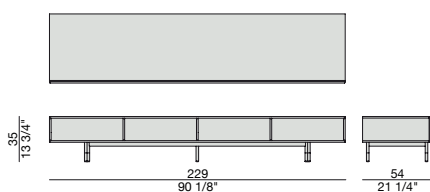

Porta TV in noce canaletta con quattro vani (possibilità di inserire massimo quattro BAYUS CASSETTO 4). Profili in legno massello. Base in metallo Bronzoro e puntali in ottone spazzolato.

TV stand in canaletta walnut with four compartments (with the possibility to insert four BAYUS DRAWERS 4 maximum). Solid edges. Bronzoro finished metal base with end feet in brushed brass.

Fernsehmöbelstück aus Nussbaum Canaletta mit vier Fächern (es können maximal vier BAYUS SCHUBLADEN 4 eingefügt werden). Profil in massivem Nussbaum Canaletta. Gestell aus Metall mit Bronzoro Finish und Spitzen in gebürstetem Messing.

Porte TV en noyer canaletta avec quatre compartiments (possibilité d'insérer quatre BAYUS TIROIRS 4 au maximum) avec profils en noyer canaletta massif. Base en finition Bronzoro et pieds en cuivre brossé.

Banco porta TV de nogal canaletta con cuatro compartimentos (posibilidad de insertar hasta cuatro cajones BAYUS 4). Bordes macizos. Base de metal Bronzoro y pies en latón cepillado.