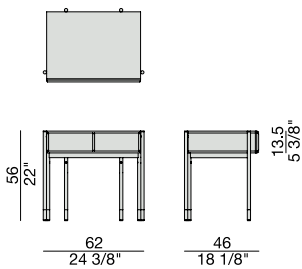

BAYUS 1

Design G. & O. Buratti

COMODINO | NIGHT TABLE

2017

Comodino in noce canaletta con due vani (possibilità di inserire massimo due BAYUS CASSETTO). Profili piano e divisori vani in massello di noce canaletta. Base in metallo bronzoro e puntali in ottone spazzolato.

Night table in canaletta walnut with two compartments (with the possibility to insert two BAYUS DRAWER maximum). Top edges and compartments dividers in solid canaletta walnut. Bronzoro metal base and brushed brass end-feet.

Nachttisch in Nussbaum canaletta, mit zwei Fächer und der Möglichkeit zusätzlich maximal zwei "Bayus Schubladenboxen" einzusetzen. Kanten der oberen Abdeckplatte und Trennwände in massivem Nussbaum canaletta. Untergestell in Bronzoro Metall mit Endstücken in gebürstetem Messing.

Table de nuit en noyer canaletta avec deux compartiments (possibilité d'insérer quatre BAYUS tiroirs maximum). Profils du plateau et des cloisons pour les compartiments en noyer canaletta massif. Base en métal bronzoro et embouts en cuivre brossé.

Mesa de noche de nogal canaletta con dos huecos (es posible poner máximo dos cajones Bayus). Bordes de la tapa y divisorios en nogal canaletta macizo. Base en metal bronzoro con puntales en latón cepillado.