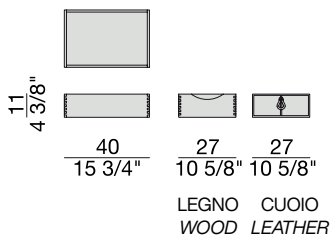

BAYUS/ELEY DRAWER

CASSETTO | DRAWER

Cassetto in noce canaletta con frontale in legno o in cuoio. Maniglia in pelle intrecciata con tecnica scoubidou e dettaglio in metallo.

Drawer in canaletta walnut with wooden or Cuoio leather front. Handle in scoubidou braided leather with metal detail.

Schubladebox für Serie BAYUS, in Leder Cuoio. Griff aus geflochtenem Leder (Scoubidou-Technik) mit Metalldetail.

Tiroir en noyer canaletta avec façade en bois ou cuir. Poignée tressé avec la technique du scoubidou et détail en métal.

Cajón en nogal canaletta con frente de madera o en cuero. Tirador en piel entrelazada con técnica scoubidou con detalle en metal.