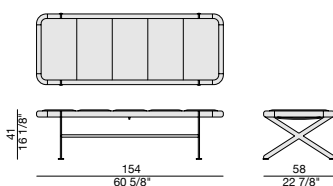

Panca rettangolare con struttura in metallo Bronzoro e cornice in massello di noce canaletta. Rivestimento nei tessuti della collezione.

Rectangular bench covered in the fabrics of the collection with metal structure in Bronzoro finish and solid canaletta walnut seat frame.

Sitzbank mit Gestell aus Bronzoro Metall, mit Rahmen aus massivem Nussbaum Canaletta, Sitzfläche bezogen mit Stoffen aus der Kollektion.

Banquette rectangulaire avec structure en métal Bronzoro et cadre en noyer canaletta massif. Revêtement dans les tissus de la collection.

Banco rectangular con estructura de metal en acabado Bronzoro y marco de nogal canaletta macizo. Asiento revestido en las telas de la colección.