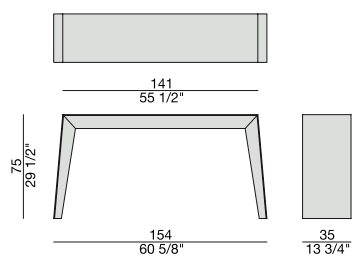

Console in noce canaletta o rovere spessart.

Console in canaletta walnut or spessart oak.

Konsole aus Nussbaum canaletta oder Eiche Spessart.

Console en noyer canaletta ou chêne Spessart.

Consola en nogal canaletta o roble spessart.