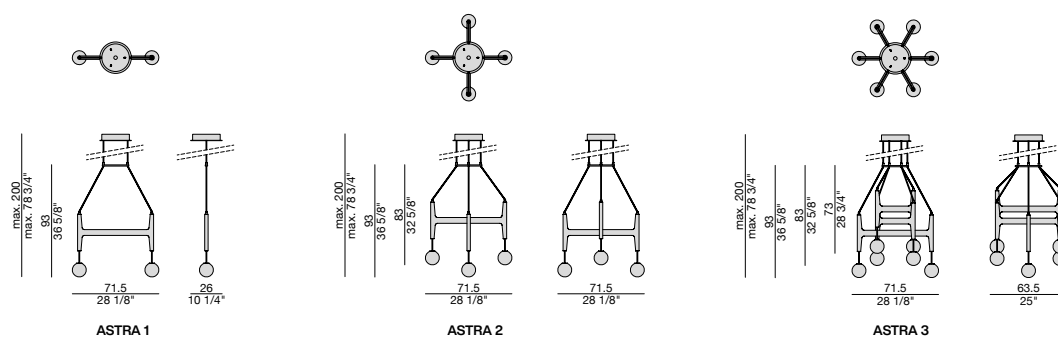

Lampada a sospensione con struttura in massello di noce canaletta e diffusori in vetro opalino lucido. Cavo in gomma siliconica finitura nero opaco. Altezza dei cavi regolabile direttamente durante l'installazione. Rosone e anello distanziale in metallo verniciato nero opaco.

Suspension lamp with frame in solid canaletta walnut and diffusers in shiny white opal glass. Matt black silicone rubber cable. The height of the cables can be adjusted on site during the installation. Ceiling rose and spacer ring in matt black metal.

Hängeleuchte mit einem Rahmen aus massivem Nussbaum canaletta und Diffusoren aus glänzendem weißem Opalglas. Das Silikonkabel hat die Ausf. Matt schwarz. Die Höhe der leuchte kann während der Montage vor Ort eingestellt werden. Distanzring und Deckenrose aus Metall mattschwarz lackiert.

Lampe à suspension avec structure en noyer canaletta massif et diffuseurs en verre opalin brillant. Câble en caoutchouc de silicone en finition noir mat. Possibilité de régler la hauteur des câbles sur site, pendant l'installation. Rosace de plafond et bagues entretoises en métal noir mat.

Lámpara de suspensión con estructura en nogal canaletta macizo y difusor en cristal ópalo brillo. Cables en silicona negro mate. Cables regulable durante la instalación. Roseta y anillo distanciador en metal acabado negro mate.