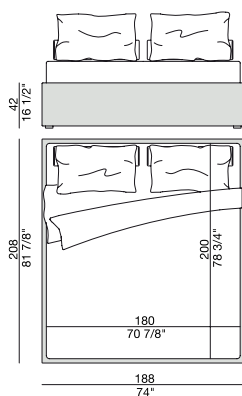

APOLLO 42

Design O. Moon

GIROLETTO | BED BASE

Struttura giroletto rivestita nei tessuti della collezione completa di rete a doghe in legno.

Upholstered slatted bed base.

Lattenrost bezogen aus den Stoffen der Kollektion.

Sommier à lattes revêtu dans les tissu de la collection.

Somier con duelas tapizado en las telas de la colección.