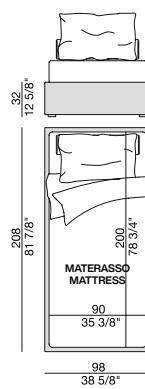

APOLLO 32

Design O. Moon

GIROLETTO | BED BASE

Struttura giroletto rivestita nei tessuti della collezione completa di rete a doghe in legno.

Upholstered slatted bed base.

Lattenrost bezogen aus den Stoffen der Kollektion.

Sommier à lattes revêtu dans les tissu de la collection.

Somier con duelas tapizado en las telas de la colección.