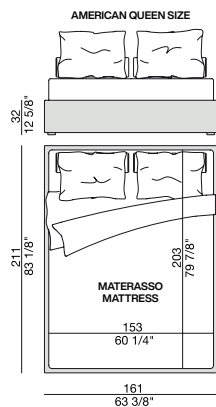

APOLLO 32

Design O. Moon

GIROLETTO | BED BASE

Struttura giroletto rivestita nei tessuti della collezione completa di rete a doghe in legno.

Upholstered slatted bed base.

Lattenrost bezogen aus den Stoffen der Kollektion.

Sommier à lattes revêtu dans les tissu de la collection.

Somier con duelas tapizado en las telas de la colección.