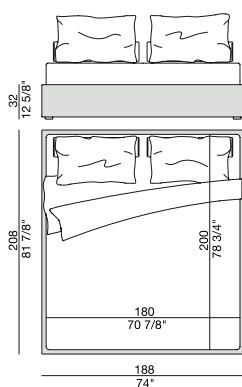

APOLLO 32

Design O. Moon

GIROLETTO | BED BASE

Struttura giroletto rivestita nei tessuti della collezione completa di rete a doghe in legno.

Upholstered slatted bed base.

Lattenrost bezogen aus den Stoffen der Kollektion.

Sommier à lattes revêtu dans les tissu de la collection.

Somier con duelas tapizado en las telas de la colección.