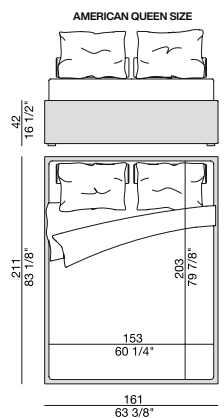

APOLLO 42

Design O. Moon

GIROLETTO | BED BASE

Struttura giroletto rivestita nei tessuti della collezione completa di rete a doghe in legno.

Upholstered slatted bed base.

Lattenrost bezogen aus den Stoffen der Kollektion.

Sommier à lattes revêtu dans les tissu de la collection.

Somier con duelas tapizado en las telas de la colección.