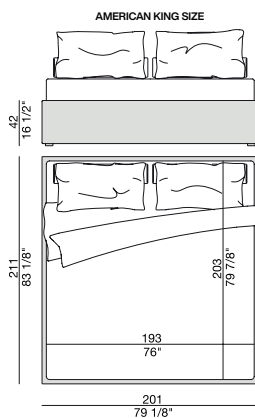

APOLLO 42

Design O. Moon

GIROLETTO | BED BASE

Struttura giroletto rivestita nei tessuti della collezione completa di rete a doghe in legno.

Upholstered slatted bed base.

Lattenrost bezogen aus den Stoffen der Kollektion.

Sommier à lattes revêtu dans les tissu de la collection.

Somier con duelas tapizado en las telas de la colección.