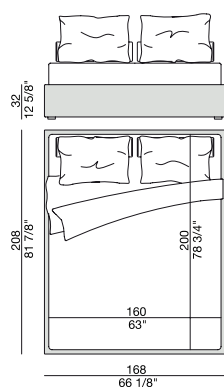

APOLLO 32

Design O. Moon

GIROLETTO | BED BASE

Struttura giroletto rivestita nei tessuti della collezione completa di rete a doghe in legno.

Upholstered slatted bed base.

Lattenrost bezogen aus den Stoffen der Kollektion.

Sommier à lattes revêtu dans les tissu de la collection.

Somier con duelas tapizado en las telas de la colección.