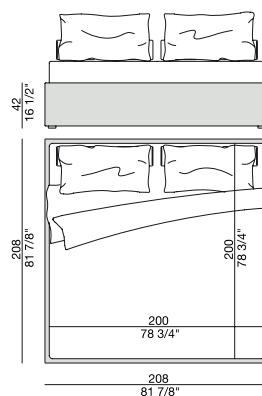

APOLLO 42

Design O. Moon

GIROLETTO | BED BASE

Struttura giroletto rivestita nei tessuti della collezione completa di rete a doghe in legno.

Upholstered slatted bed base.

Lattenrost bezogen aus den Stoffen der Kollektion.

Sommier à lattes revêtu dans les tissu de la collection.

Somier con duelas tapizado en las telas de la colección.