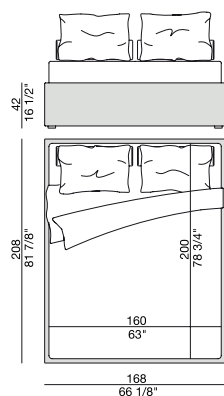

APOLLO 42

Design O. Moon

GIROLETTO | BED BASE

Struttura giroletto rivestita nei tessuti della collezione completa di rete a doghe in legno.

Upholstered slatted bed base.

Lattenrost bezogen aus den Stoffen der Kollektion.

Sommier à lattes revêtu dans les tissu de la collection.

Somier con duelas tapizado en las telas de la colección.