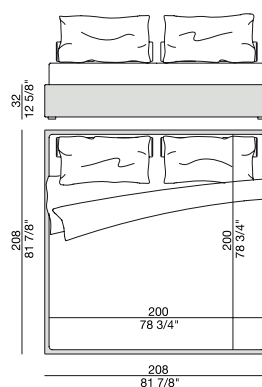

APOLLO 32

Design O. Moon

GIROLETTO | BED BASE

Struttura giroletto rivestita nei tessuti della collezione completa di rete a doghe in legno.

Upholstered slatted bed base.

Lattenrost bezogen aus den Stoffen der Kollektion.

Sommier à lattes revêtu dans les tissu de la collection.

Somier con duelas tapizado en las telas de la colección.