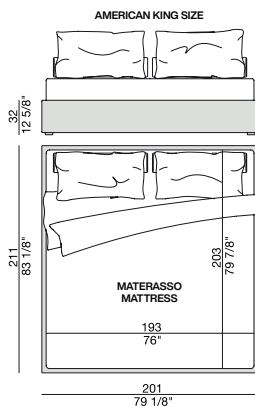

APOLLO 32

Design O. Moon

GIROLETTO | BED BASE

Struttura giroletto rivestita nei tessuti della collezione completa di rete a doghe in legno.

Upholstered slatted bed base.

Lattenrost bezogen aus den Stoffen der Kollektion.

Sommier à lattes revêtu dans les tissu de la collection.

Somier con duelas tapizado en las telas de la colección.