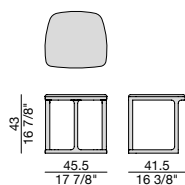

ANTIGONE h43