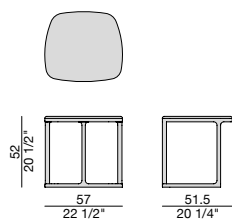

ANTIGONE

Design E. Gallina

TAVOLINO | SIDE TABLE

2020

Tavolino con struttura in massello di frassino e piano in marmo (spessore 20mm) con bordo sagomato verniciato poliester opaco.

Side table with frame in solid ash wood and marble top (thickness 20 mm) with matt polyester varnished shaped edge.

Bestelltisch mit Gestell aus massivem Escheholz und Marmorplatte (20mm) mit matt lackierter Kante aus Polyesterlack.

Guéridon avec structure en frêne massif et plateau en marbre (épaisseur 20 mm) avec bord moulé laqué polyester mat.

Mesa auxiliar con estructura en fresno macizo y tapa en mármol (espesor 20 mm) con borde redondeado en acabado poliéster mate.

ANTIGONE h52