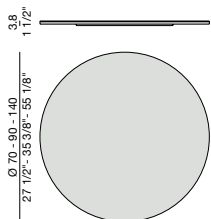

AMBROGIO GLASS

Design Essetipi

VASSOIO GIREVOLE | TURNABLE TRAY

2019

Vassoio girevole in noce canaletta con piano in cristallo laccato.

Turnable tray in canaletta walnut and top in lacquered glass.

Schwenkbares Tablett aus Nussbaum Canaletta aus Platte lackiert glas.

Plateau pivotant en noyer canaletta et plateau en verre laqué.

Bandeja giratoria en nogal canaletta y tapa en cristal lacado.