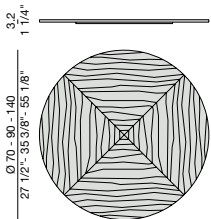

AMBROGIO WOOD

Design Essetipi

VASSOIO GIREVOLE | TURNABLE TRAY

2019

Vassoio girevole in noce
canaletta.

Turnable tray in canaletta walnut.

Schwenkbares Tablett aus
Nussbaum Canaletta.

Plateau pivotant en noyer
canaletta.

Bandeja giratoria en nogal
canaletta.