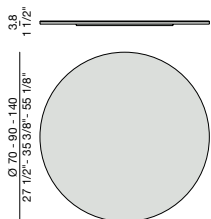

AMBROGIO ROCK

Design Essetipi

VASSOIO GIREVOLE | TURNABLE TRAY

2019

Vassoio girevole in noce
canaletta con piano in Rock.

Turnable tray in canaletta walnut
and top in Rock.

Schwenkbares Tablett aus
Nussbaum Canaletta und Platte
aus Rock.

Plateau pivotant en noyer
canaletta et plateau en Rock.

Bandeja giratoria en nogal
canaletta y tapa en Rock.