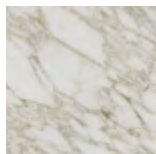

2019

Vassoio girevole in marmo.

Turnable tray in marble.

Schwenkbares
Marmor.
Tablett aus

Plateau pivotant en marbre.

Bandeja giratoria en mármol.

AMBROGIO MARBLE

Design Essetipi

VASSOIO GIREVOLE | TURNABLE TRAY

2019

Marmo | Marble

Bianco Calacatta oro
white Calacatta gold

Grigio Carnico
grey Carnico