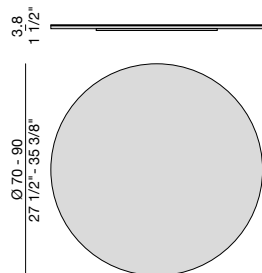

2019

Vassoio girevole in marmo.

Turnable tray in marble.

Schwenkbares
Marmor.
Tablett aus

Plateau pivotant en marbre.

Bandeja giratoria en mármol.

AMBROGIO MARBLE

Design Essetipi