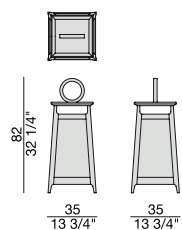

Lampada da terra in massello di noce canaletta e cristallo trasparente. Base con illuminazione a LED 3000° K.

Floor lamp in solid canaletta walnut and clear glass. Base with LED 3000° K lighting.

Stehlampe aus massivem Nussbaum Canaletta und Klarglas. Gestell mit LED 3000° K Beleuchtung.

Lampadaire en noyer canaletta massif et verre transparent. Piètement avec éclairage en LED 3000° K.

Lámpara de pie en nogal canaletta macizo y cristal transparente. Base con iluminación LED 3000° K.