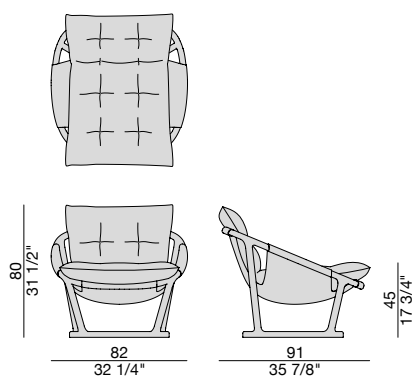

AMARANTHA

Design E. Gallina

POLTRONA | ARMCHAIR

2023

Poltrona con struttura in massello di noce canaletta e scocca in Cuoietto accoppiato nei colori della collezione. Cuscino in fibra di poliestere e inserti in poliuretano con rivestimento sfoderabile nei tessuti della collezione.

Armchair with solid canaletta walnut frame and frame in coupled Cuoietto leather in the colours of the collection. Cushion in polyester fibre and polyurethane inserts with removable cover in the fabrics of the collection.

Sessel mit Gestell aus massivem Nussbaum-Canaletta und Schale aus gekoppeltem Cuoietto-Leder in den Farben der Kollektion. Kissen aus Polyesterfaser und Polyurethaneinsätzen mit abnehmbarem Bezug in den Stoffen der Kollektion.

Fauteuil avec structure en noyer canaletta massif et coque en Cuoietto couplé dans les coloris de la collection. Coussin en fibre de polyester et inserts en polyuréthane, avec revêtement déhoussable dans les tissus de la collection.

Sillón con estructura de nogal canaletta macizo y carcasa de Cuoietto acoplado en los colores de la colección. Cojín de fibra de poliéster e inserciones de poliuretano con revestimiento desenfundable en las telas de la colección.