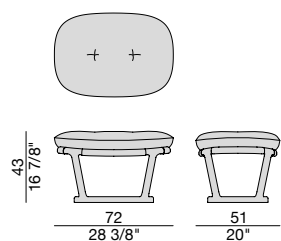

AMARANTHA POUF

Design E. Gallina

POLTRONA | ARMCHAIR

2023

Pouf con struttura in massello di noce canaletta e scocca in Cuoietto accoppiato nei colori della collezione. Cuscino in fibra di poliestere e inserti in poliuretano con rivestimento sfoderabile nei tessuti della collezione.

Pouf with solid canaletta walnut frame and frame in coupled Cuoietto leather in the colours of the collection. Cushion in polyester fibre and polyurethane inserts with removable cover in the fabrics of the collection.

Pouf mit Gestell aus massivem Nussbaum-Canaletta und Schale aus gekoppeltem Cuoietto-Leder in den Farben der Kollektion. Kissen aus Polyesterfaser und Polyurethaneinsätzen mit abnehmbarem Bezug in den Stoffen der Kollektion.

Pouf avec structure en noyer canaletta massif et coque en Cuoietto couplé dans les coloris de la collection. Coussin en fibre de polyester et inserts en polyuréthane, avec revêtement déhoussable dans les tissus de la collection.

Pouf con estructura de nogal canaletta macizo y carcasa de Cuoietto acoplado en los colores de la colección. Cojín de fibra de poliéster e inserciones de poliuretano con revestimiento desenfundable en las telas de la colección.