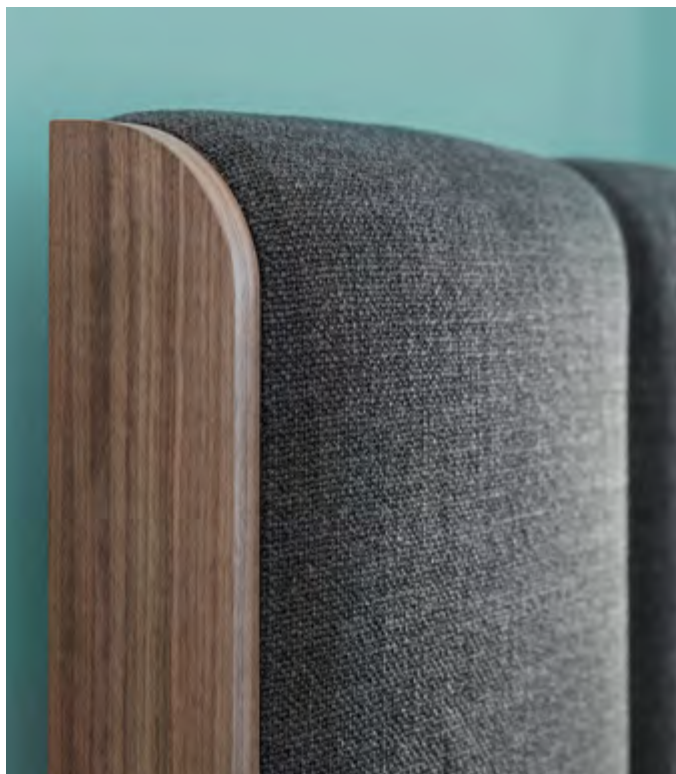

Testata letto imbottita e rivestita nei tessuti della collezione con profilo e zoccolo in noce canaletta. E' possibile realizzare dei fori per alloggiare le prese elettriche. Possibilità di realizzazioni su misura, richiedere quotazione.

**Testata Aida
Aida bedhead**

**Testata Aida modulo laterale
Aida side unit**

AIDA TESTATA

Design C. Ballabio

TESTATA LETTO | BEDHEAD

2017

Essenze | Wood

Noce canaletta
Canaletta walnut