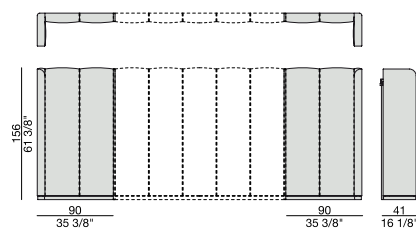

**Testata Aida modulo laterale
Aida side unit**