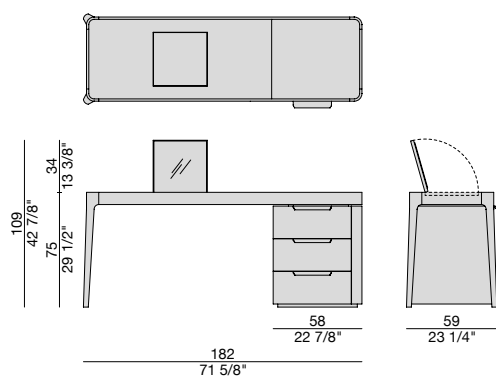

AFRODITE BIJOUX

Design C. Ballabio

COIFFEUSE | DRESSING TABLE

2022

Coiffeuse con struttura in massello di noce canaletta, elemento laterale con tre cassetti e vano porta oggetti a scomparsa con specchio integrato. Piano realizzabile unicamente in Cuoietto. Specificare se cassetiera destra (come da disegno) oppure sinistra.

Dressing table with frame in solid canaletta walnut, chest of three drawers and hidden compartment with built-in mirror. Top available in Cuoietto only. Chest of drawers can be placed on the right side (as per drawing) or on the left side.

Schreibtisch mit Gestell aus massivem Nussbaum Canaletta, seitlichem Element mit drei Schubladen und verstecktem Fach mit eingebautem Spiegel. Platte nur aus Cuoietto erhältlich. Die Schubladen können auf der rechten Seite (laut Zeichnung) oder auf der linken Seite platziert werden.

Coiffeuse avec cadre en noyer canaletta massif, élément latéral avec trois tiroirs et compartiment caché avec miroir intégré. Plateau disponible uniquement en Cuoietto. Les tiroirs peuvent être placés sur le côté droit (selon dessin) ou sur le côté gauche.

Tocador con estructura en nogal canaletta macizo, elemento lateral con tres cajones y hueco porta objetos desplegable con espejo integrado. Tapa revestida de Cuoietto. Se ruega especificar si se necesita la cajonera a la derecha (ver el dibujo) o a la izquierda.