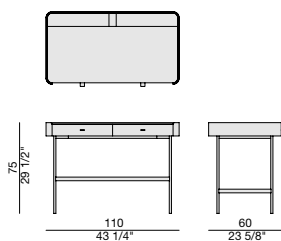

Dressing table in solid ash with metal frame in Bronzoro finish. Top in Cuoietto leather with two storage drawers with handles in Cuoietto leather and bottom covered by microfiber. On the top there are two containers with push-pull opening for cables management. Matching swiveling mirror, stool and boxes of the same Dafto collection available as option.

Schminktisch aus Esche mit Bronzoro Metallgestell. Platte aus Cuoietto mit zwei Schubladen mit Griffe aus Cuoietto. Boden aus Microfaser. Auf der Rückseite der Platte befinden sich zwei Kabeldurchlässe.

Coiffeuse en frêne massif avec structure en métal Bronzoro. Plateau en Cuoietto avec deux tiroirs porte-objets avec poignées en Cuoietto et fond revêtu en microfibre. Sur le plateau il y a deux vide-poches avec fonction de passe-câbles. Possibilité de la combiner avec son miroir (Dafto miroir), son tabouret (Dafto tabouret) et avec la boîte porte-objets (Dafto box).

Tocador de fresno macizo con estructura de metal en acabado Bronzoro, tapa revestida de Cuoietto y dos cajones portaobjetos con manijas en Cuoietto y revestimiento interno en microfibra. Al final de la tapa están dos huecos pasacables con apertura push-pull. Es posible pedir opcionalmente el espejo, el taburetes y la cajas portaobjetos de la misma colección Dafto.