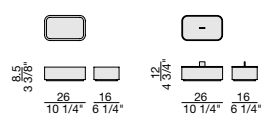

DAFTO BOX HIGH