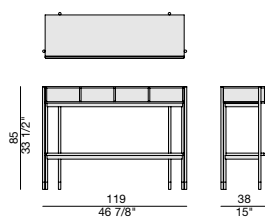

BAYUS 8

Design G. & O. Buratti

CONSOLE | CONSOLE

2019

Console in noce canaletta con quattro vani (possibilità di inserire massimo quattro BAYUS 5-6-8 CASSETTO). Profili piano e divisori vani in massello di noce canaletta. Base in metallo Bronzoro e puntali in ottone spazzolato.

Console in canaletta walnut with four compartments (with the possibility to insert four BAYUS 5-6-8 DRAWER maximum). Top edges and compartment dividers in solid canaletta walnut. Bronzoro metal base and brushed brass end-feet.

Konsole in Nussbaum canaletta, mit vier Fächer und der Möglichkeit zusätzlich maximal vier BAYUS 5-6-8 Schubladenboxen einzusetzen. Kanten der oberen Abdeckplatte und Trennwände in massivem Nussbaum canaletta. Untergestell in Bronzoro Metall mit Endstücken in gebürstetem Messing.

Console en noyer canaletta avec quatre compartiments (possibilité d'insérer quatre BAYUS 5-6-8 tiroirs au maximum). Profils du plateau et des cloisons pour les compartiments en noyer canaletta massif. Base en métal Bronzoro et embouts en cuivre brossé.

Consola de nogal canaletta con cuatro huecos (es posible poner máximo cuatro cajones BAYUS 5-6-8). Bordes de la tapa y divisorios en nogal canaletta macizo. Base en metal en acabado Bronzoro con pies en latón cepillado.