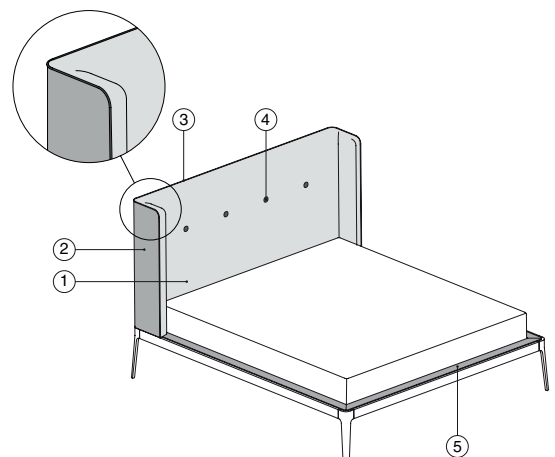

RIVESTIMENTO - COVER - BEZUG - REVETEMENT - REVESTIMIENTO

tessuti della collezione - fabrics of the collection - stoffen der Kollektion - tissus de la collection - telas de la colección

- Disponibile con tessuto fornito dal cliente. Tessuto richiesto cm.
- Available with fabric supplied by the customer. Fabric needed cm.
- Verfügbar mit Kundenstoff. Stoff benötigt cm.
- Disponible avec tissu du client. Tissu nécessaire cm.
- Disponible con tela suministrada por el cliente. Tela necesaria cm.