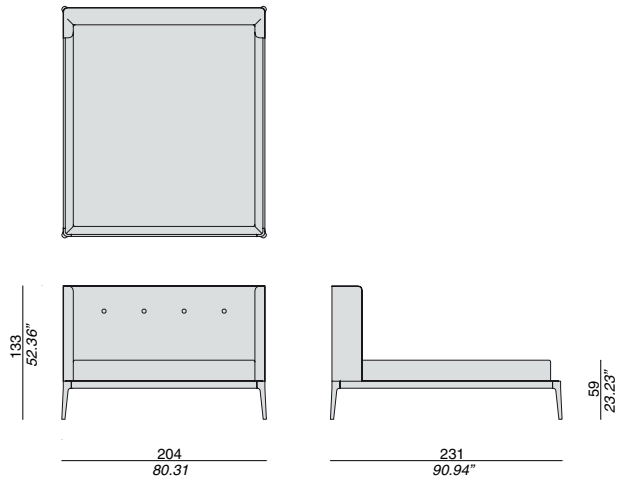

ZIGGY BED

porada

Design: C. Ballabio
2015

180