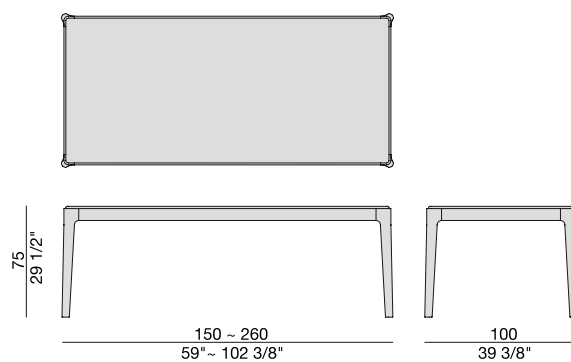

ZIGGY TABLE

C. Ballabio

2015

Tavolo da pranzo rettangolare con struttura in massello di noce canaletta e piano in marmo, in legno oppure in vetro acidato retroverniciato.

Rectangular dining table with frame in solid canaletta walnut and top in marble, wood or frosted glass backcoated.

Rechteckiger Ess-Tisch mit Gestell aus massivem Nussbaum Canaletta mit Marmor-, Holz- oder satinierte hinterlackierte Glasplatte.

Table à manger rectangulaire avec piètement en noyer canaletta massif et plateau en marbre, en bois ou en verre dépoli rétro verni.

Mesa de comedor rectangular con estructura en nogal canaletta macizo y tapa de mármol, madera o en cristal al ácido retrobarnizado.