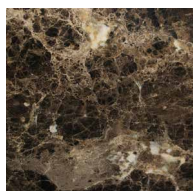

Bianco
White
(RAL 9016)

Avorio
Ivory
(RAL 1013)

Argilla
Mud
(RAL 7006)

Piombo
Lead
(NCS S5005G20Y)

Cioccolato
Chocolate
(RAL 8019)

Nero
Black
(RAL 9005)

Granata
Garnet red
(NCS S4050Y90R)

Pistacchio
Pistachio green
(PANTONE 5825)

Avio
Aviation blue
(PANTONE 5415)

ZIGGY TABLE

C. Ballabio

2015

PIANO | *Top*

Essenze | *Essences*

Noce Canaletta
Canaletta Walnut

Noce Canaletta
Canaletta Walnut
tinto/stained moka

Noce Canaletta
Canaletta Walnut
tinto/stained wengé

Marmo | *Marble*

Emperador Dark

Calacatta oro

Sahara Noir

Cristallo extrachiaro | *Extralight glass*

Bianco
White

Granata
Garnet red