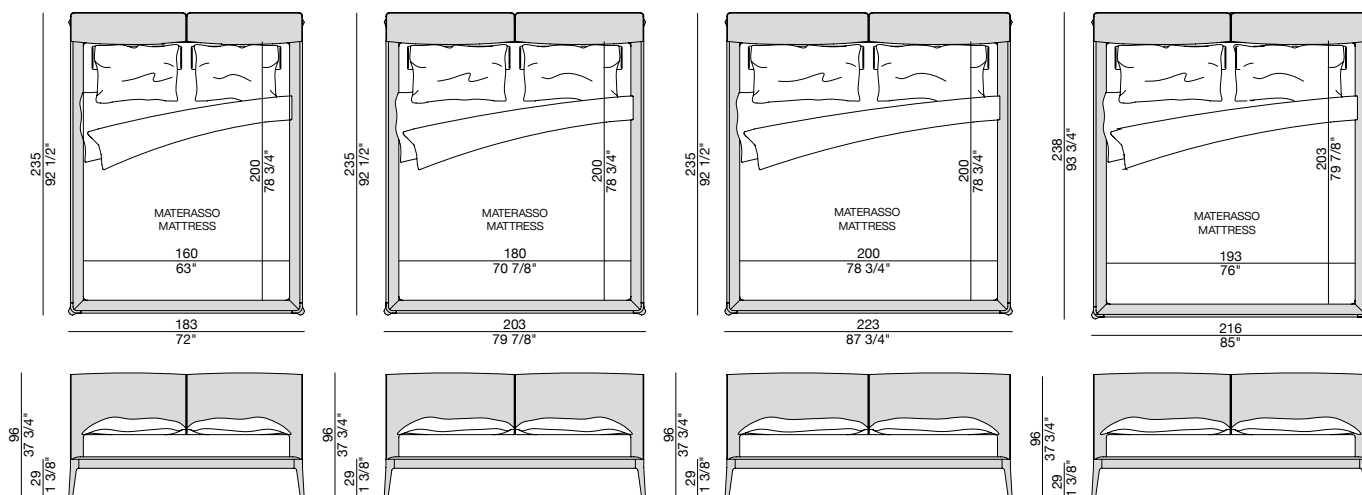

Bett mit Rahmen aus massiver Esche oder Nussbaum-Canaletta und Bezug aus den Stoffen der Kollektion. Kopfteilrahmen aus Pappelholz, Polsterung aus Polyurethanschaum und sterilisierten Federn. Kordeln in den verfügbaren Farben der Kollektion Zenith. Lattenrost serienmäßig im Bettrahmen enthalten. Falls erforderlich, Mehrschichtplatte gegen Aufpreis.

Lit avec structure en frêne ou noyer canaletta massif et revêtement dans les tissus de la collection. Cadre de la tête de lit en bois de peuplier contreplaqué, rembourrage en mousse de polyuréthane et plume stérilisée. Passepoil dans les coloris disponibles de la collection Zenith. Prix du sommier à lattes fourni de série déjà inclus dans le prix du lit. Si souhaité, merci d'ajouter le surcharge prévu pour le sommier avec panneau en bois.

Cama con estructura de fresno macizo o nogal canaletta y revestimiento en las telas de la colección. Estructura del cabecero de madera de álamo multicapa, relleno de espuma de poliuretano y pluma esterilizada. Ribete en las variantes disponibles de la colección Zenith. Somier de láminas incluido de serie en el precio de la cama. Si se necesita el tablero de contrachapado, ver incremento correspondiente.

160

180

200

AMERICAN KING SIZE