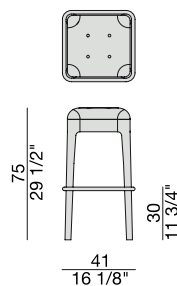

WEBBY SGABELLO

C. Ballabio

2016

Sgabello con struttura in massello di noce canaletta e seduta con lavorazione capitonné nei tessuti della collezione. Poggiapiedi in acciaio inox. Possibilità di ordinare i bottoni tono su tono o in contrasto.

Stool with frame in solid canaletta walnut and seat with capitonné decoration upholstered in the fabric of the collection. Footrest in stainless steel. The buttons could be ton sur ton or in contrast.

Hocker mit Gestell aus massivem Nussbaum Canaletta und Sitz mit Capitonné in den Stoffen der Kollektion. Fußstütze aus Edelstahl. Mit der Möglichkeit die Knöpfe im selben Stoff oder in einer Kontrastfarbe zu bekommen.

Tabouret avec structure en noyer canaletta massif et assise avec capitonné dans les tissus de la collection. Repose-pieds en acier inoxydable. Les boutons peuvent être ton sur ton ou en contraste.

Taburete con estructura en nogal canaletta macizo y asiento con decoración capitonné en las telas de la colección. Descansapiés en acero inoxidable. Posibilidad de pedir los botones en la misma tela del asiento o en contraste.