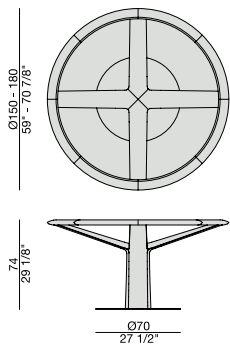

Tavolo con piano in cristallo temperato (spessore mm. 12) con cornice e supporti in massello di noce canaletta. La base, rivestita in massello di noce canaletta, è montata su una piastra in metallo finitura bronzoro.

Round dining-table with tempered glass top (thickness mm 12) with frame and supports in solid canaletta walnut. Base covered in solid canaletta walnut and fixed on a bronzoro metal plate.

Runder Esstisch mit einer temperierten Glasplatte (Stärke 12 mm), eingelegt in einem Rahmen aus massivem Nussbaum canaletta. Untergestell mit massivem Nussbaum canaletta ummantelt, fixiert auf einer Metallplatte bronzefarbig.

Table à manger avec plateau en verre trempé (épaisseur mm 12) avec cadre et supports en noyer canaletta. La base est revêtue en noyer canaletta massif et installée sur une plaque en métal bronzoro.

Mesa con tapa de cristal transparente templado (espesor mm. 12) con marco y soportes de nogal canaletta macizo. La base revestida de nogal canaletta macizo está montada encima de un disco de metal en acabado bronzoro.