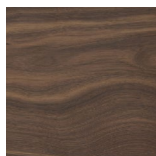

Miroir rectangulaire au mur avec cadre en noyer canaletta massif.

Espejo rectangular de pared con marco en nogal canaletta macizo.

Essenze | Wood

NOCE CANALETTA
Canaletta Walnut

NOCE CANALETTA
Canaletta Walnut
tinto/stained moka

NOCE CANALETTA
Canaletta Walnut
tinto/stained wengé

Laccato opaco poro chiuso | Matt Lacquered closed pore

BIANCO
White
(RAL 9016)

AVORIO
Ivory
(RAL 1013)

ARGILLA
Argilla
(RAL 7006)

PIOMBO
Piombo
(NCS S5005G20Y)