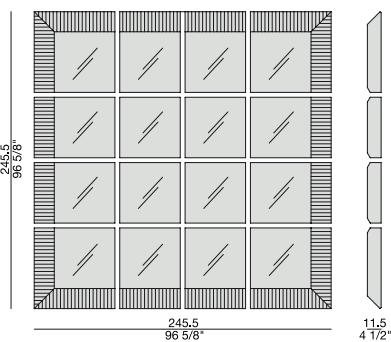

TRIPLE

SPECCHIO | MIRROR

Design T. Colzani

2014

Specchio da parete con cornice in massello di noce canaletta. È possibile ordinarlo singolarmente o creare molteplici composizioni, combinando i singoli elementi.

Miroir au mur avec cadre en noyer canaletta massif. Possibilité de l'acheter seul ou de créer différents compositions, en combinant les éléments simples comme préféré.

Espejo de pared con marco en nogal canaletta macizo. Es posible pedirlo sólo o crear diferentes composiciones combinando los varios elementos.

TRIPLE ANGOLARE
Corner frame Triple

TRIPLE CENTRALE
Central Triple

TRIPLE LATERALE
Side frame Triple

COMP. A

COMP. B

COMP. C

COMP. D

TRIPLE 1