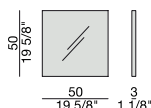

TRIPLE CENTRALE
Central Triple