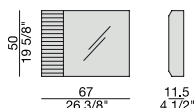

Miroir au mur avec cadre en noyer canaletta massif. Possibilité de l'acheter seul ou de créer différents compositions, en combinant les éléments simples comme préféré.

Espejo de pared con marco en nogal canaletta macizo. Es posible pedirlo sólo o crear diferentes composiciones combinando los varios elementos.

TRIPLE ANGOLARE
Corner frame Triple

TRIPLE CENTRALE
Central Triple

TRIPLE LATERALE
Side frame Triple

COMP. A

COMP. B

COMP. C

COMP. D

TRIPLE 1