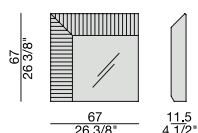

TRIPLE

SPECCHIO | MIRROR

Design T. Colzani

2014

Specchio da parete con cornice in massello di noce canaletta. È possibile ordinarlo singolarmente o creare molteplici composizioni, combinando i singoli elementi.

Rectangular wall mirror with frame in solid canaletta walnut. It is possible to purchase it alone or to create many different compositions combining the single elements as preferred.

Wandspiegel mit Rahmen aus massivem Nussbaum Canaletta. Es ist möglich es allein oder mehr Elementen zu kaufen, um verschiedene Kombination zu machen.

Miroir au mur avec cadre en noyer canaletta massif. Possibilité de l'acheter seul ou de créer différents compositions, en combinant les éléments simples comme préféré.

Espejo de pared con marco en nogal canaletta macizo. Es posible pedirlo sólo o crear diferentes composiciones combinando los varios elementos.