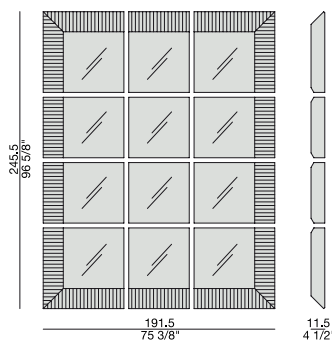

TRIPLE

SPECCHIO | MIRROR

Design T. Colzani

2014

Specchio da parete con cornice in massello di noce canaletta. È possibile ordinarlo singolarmente o creare molteplici composizioni, combinando i singoli elementi.

Miroir au mur avec cadre en noyer canaletta massif. Possibilité de l'acheter seul ou de créer différents compositions, en combinant les éléments simples comme préféré.

Espejo de pared con marco en nogal canaletta macizo. Es posible pedirlo sólo o crear diferentes composiciones combinando los varios elementos.

TRIPLE ANGOLARE
Corner frame Triple

TRIPLE CENTRALE
Central Triple

TRIPLE LATERALE
Side frame Triple

COMP. A

COMP. B

COMP. C

COMP. D

TRIPLE 1