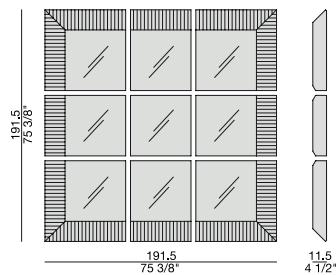

Miroir au mur avec cadre en noyer canaletta massif. Possibilité de l'acheter seul ou de créer différents compositions, en combinant les éléments simples comme préféré.

Espejo de pared con marco en nogal canaletta macizo. Es posible pedirlo sólo o crear diferentes composiciones combinando los varios elementos.

TRIPLE ANGOLARE
Corner frame Triple

TRIPLE CENTRALE
Central Triple

TRIPLE LATERALE
Side frame Triple

COMP. A

COMP. B

COMP. C

COMP. D

TRIPLE 1