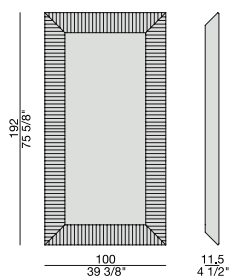

TRIPLE 1

Design T. Colzani

SPECCHIO | MIRROR

2014

Specchio da parete rettangolare con cornice in massello di noce canaletta.

Rectangular wall mirror with frame in solid canaletta walnut.

Rechteckig Wandspiegel mit Rahmen aus massivem Nussbaum Canaletta.

Miroir rectangulaire au mur avec cadre en noyer canaletta massif.

Espejo rectangular de pared con marco en nogal canaletta macizo.