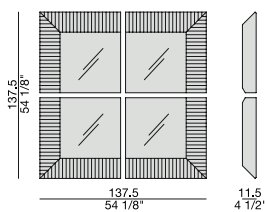

TRIPLE

SPECCHIO | MIRROR

Design T. Colzani

2014

Specchio da parete con cornice in massello di noce canaletta. È possibile ordinarlo singolarmente o creare molteplici composizioni, combinando i singoli elementi.

Miroir au mur avec cadre en noyer canaletta massif. Possibilité de l'acheter seul ou de créer différents compositions, en combinant les éléments simples comme préféré.

Espejo de pared con marco en nogal canaletta macizo. Es posible pedirlo sólo o crear diferentes composiciones combinando los varios elementos.

TRIPLE ANGOLARE
Corner frame Triple

TRIPLE CENTRALE
Central Triple

TRIPLE LATERALE
Side frame Triple

COMP. A

COMP. B

COMP. C

COMP. D

TRIPLE 1