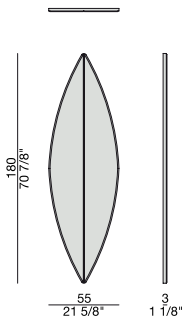

SURF 1

Design M. Perego

SPECCHIO | MIRROR

Specchio con molatura centrale in noce canaletta.

Mirror with central moulding in canaletta walnut.

Spiegel mit zentralem Schliff aus Nussbaum Canaletta.

Miroir avec biseautage central en noyer canaletta.

Espejo con moldura central en nogal canaletta.

SURF 2

Design M. Perego

SPECCHIO | MIRROR

Specchio con molatura centrale e piano di appoggio in noce canaletta.

Mirror with central moulding and shelf in canaletta walnut.

Spiegel mit zentralem Schliff und Boden aus Nussbaum Canaletta.

Miroir avec biseautage central et étagère en noyer canaletta.

Espejo con moldura central y estante en nogal canaletta.

SPECCHIO | MIRROR

Essenze | Wood