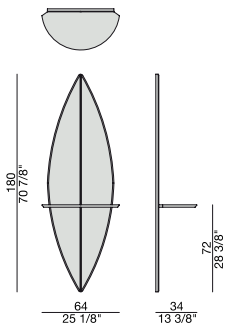

SURF 1

Design M. Perego

SPECCHIO | MIRROR

Specchio con molatura centrale in noce canaletta.

Mirror with central moulding in canaletta walnut.

Spiegel mit zentralem Schliff aus Nussbaum Canaletta.

Miroir avec biseautage central en noyer canaletta.

Espejo con moldura central en nogal canaletta.

SURF 2

Design M. Perego

SPECCHIO | MIRROR

Specchio con molatura centrale e piano di appoggio in noce canaletta.

Mirror with central moulding and shelf in canaletta walnut.

Spiegel mit zentralem Schliff und Boden aus Nussbaum Canaletta.

Miroir avec biseautage central et étagère en noyer canaletta.

Espejo con moldura central y estante en nogal canaletta.

SPECCHIO | MIRROR

Essenze | Wood