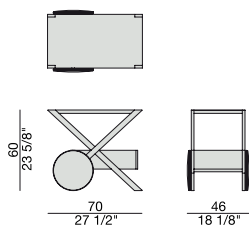

Tavolino di servizio in noce canaletta. Dotato di cassetto con interno rivestito in cuoietto e ruote in legno.

Service side table in canaletta walnut. Equipped with a drawer covered inside by cuoietto leather and wooden wheels.

Servierwagen aus Nussbaum Canaletta mit Schubladen innen in Cuoietto Leder bedeckt und Holzrädern.

Table basse de service en noyer canaletta avec tiroir revêtu en cuir à l'intérieur et roues en bois.

Mesa de servicio en nogal canaletta, con ruedas de madera y cajón con interior revestido de cuoietto.