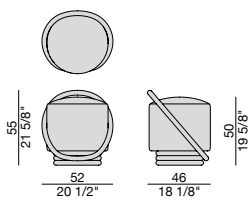

SMILE

Design M. Marconato & T. Zappa

POUF | POUF

2020

Pouf con struttura in massello di frassino e rivestimento nei tessuti della collezione. Struttura interna in multistrato di pioppo e cinghie elastiche.

Pouf with frame in solid ash wood and cover in the fabrics of the collection. Inner structure in poplar plywood with elastic belts.

Hocker mit einem rahmen aus massivem Escheholz. Die Innenstruktur in aus Pappelholz und elastischen Polsterbändern, bezogen in den Stoffen der Porada Kollektion.

Pouf avec structure en frêne massif et revêtement dans les tissus de la collection. Structure interne en peuplier contreplaqué avec sangles élastiques.

Pouf con estructura en fresno macizo y revestimiento en las telas de la colección. Estructura interna en contrachapado de álamo con correas elásticas.