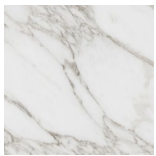

Marmo | Marble

Carrara