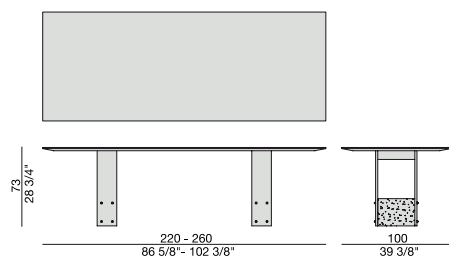

TAVOLO | TABLE

Tavolo da pranzo rettangolare in noce canaletta con base in marmo.

Rectangular dining-table in canaletta walnut with marble base.

Rechteckiger Ess-Tisch aus Nussbaum Canaletta mit Marmorgestell.

Table à manger rectangulaire en noyer canaletta avec piétement en marbre.

Mesa de comedor rectangular en nogal canaletta con patas en mármol.

TAVOLO | TABLE

Essenze | Wood

NOCE CANALETTA
Canaletta Walnut

NOCE CANALETTA
Canaletta Walnut
tinto/stained moka