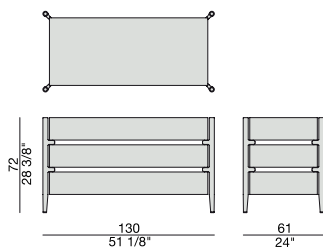

REGENT 1 PELLE

Design T. Colzani

CASSETTIERA | CHEST OF DRAWERS

2014

Cassettiera a tre cassetti con chiusura rallentata con struttura in massello di noce canaletta. Cassetti rivestiti in pelle o pelle extra.

Chest of drawers with frame in solid canaletta walnut with three drawers with soft closure. Drawers covered by leather or leather extra.

Kommode mit Gestell aus massivem Nussbaum Canaletta und drei Schubladen mit weicher Schließung. Schubladen mit Leder oder Extra Leder bedeckt.

Commode avec structure en noyer canaletta massif, avec trois tiroirs avec fermeture douce. Tiroirs revêtus en cuir ou cuir Extra.

Cajonera de tres cajones con sistema de cierre automático desacelerado con estructura de nogal canaletta macizo. Cajones revestidos de piel o de piel extra.