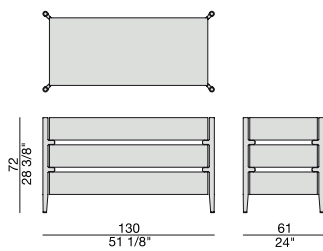

*Kommode mit Gestell aus massivem Nussbaum Canaletta und drei Schubladen mit weicher Schließung.*

*Commode avec structure en noyer canaletta massif avec trois tiroirs avec fermeture douce.*

*Cajonera de tres cajones con sistema de cierre automático desacelerado con estructura de nogal canaletta macizo.*