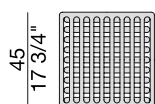

# RASTER

Design T. Colzani

TAVOLINO | SIDE TABLE

2016

Tavolino in massello di noce canaletta.

Side table in solid canaletta walnut.

Beistelltisch aus massivem Nussbaum Canaletta.

Table basse en noyer canaletta massif.

Mesa auxiliar en nogal canaletta macizo.