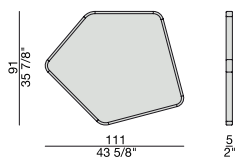

OPS 1

SPECCHIO | MIRROR

Design U. Asnago

2016

Specchio da parete in massello di noce canaletta. Dettagli in acero. Orientabile a 360° grazie al particolare supporto di fissaggio. Dima di montaggio inclusa.

Wall mirror in solid canaletta walnut with details in natural maple. Turnable to 360° thanks to its particular fixation support. Mounting template included.

Wandspiegel aus massivem Nussbaum Canaletta. Details aus Ahorn. Wandbefestigung ermöglicht Spiegel bis 360° drehen. Montageschablonen enthalten.

Miroir au mur en noyer canaletta massif. Détails en érable. Orientable à 360° pour le particulier support de fixation. Gabarit de montage inclus.

Espejo de pared en nogal canaletta macizo. Detalles en arce. Orientable a 360° gracias a su fijación particular. Plantilla de montaje incluida.