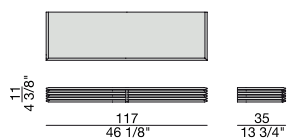

Estante en nogal canaletta macizo con un cajón.

Essenze | Wood

NOCE CANALETTA
Canaletta Walnut

NOCE CANALETTA
Canaletta Walnut
tinto/stained moka

NOCE CANALETTA
Canaletta Walnut
tinto/stained wengé

Laccato opaco poro chiuso | Matt Lacquered closed pore