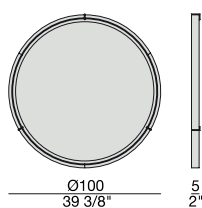

Specchio tondo da parete bisellato. Cornice in massello di noce canaletta con inserti in ottone bronzato spazzolato.

Bevelled wall mirror. Frame in solid canaletta walnut with brushed bronzed brass inserts.

Runder abgeschrägter Wandspiegel. Rahmen aus massivem Nussbaum Canaletta mit Einlagen aus gebürstetem, bronziertem Messing.

Miroir rond au mur biseauté. Cadre en noyer canaletta massif avec joints en cuivre bronzé brossé.

Espejo redondo de pared biselado. Marco en nogal canaletta macizo con inserciones en latón bronceado cepillado.