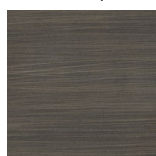

Metallo | Metal

OTTONE BRONZATO
SPAZZOLATO
Brushed bronzed brass