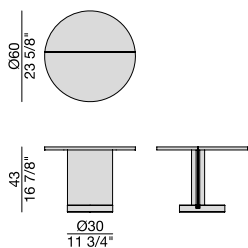

LEAF 60

Design P. Jouin

TAVOLINO | SIDE TABLE

2021

Tavolino tondo con base in marmo grigio Carnico. Gamba centrale e piano in legno nella doppia finitura noce canaletta ed ebano Macassar.

Side table with grey Carnico marble base. Wooden central leg and top in the double finish canaletta walnut and Macassar ebony.

Runder Beistelltisch mit Carnico grauem Marmorsockel. Mittelfuß und Tischplatte aus Holz in der Ausführung Doppel-Canaletta-Nussbaum und Makassar-Ebenholz.

Guéridon avec piétement en marbre gris Carnico. Jambe centrale et plateau en bois, dans la double finition noyer canaletta et ébène Macassar.

Mesa auxiliar con base de mármol gris Carnico. Pata central y tapa en el doble acabado nogal canaetta y ébano Macassar.