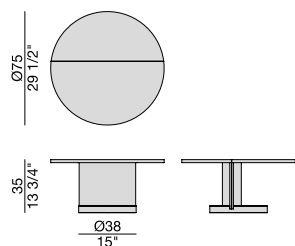

LEAF 60

Design P. Jouin

TAVOLINO | COFFEE TABLE

2021

Tavolino tondo con base in marmo grigio Carnico. Gamba centrale e piano in legno nella doppia finitura noce canaletta ed ebano Macassar.

Coffee table with grey Carnico marble base. Wooden central leg and top in the double finish canaletta walnut and Macassar ebony.

Runder Couchtisch mit Carnico grauem Marmorsockel. Mittelfuß und Tischplatte aus Holz in der Ausführung Doppel-Canaletta-Nussbaum und Makassar-Ebenholz.

Table basse avec piétement en marbre gris Carnico. Jambe centrale et plateau en bois, dans la double finition noyer canaletta et ébène Macassar.

Mesa de centro con base de mármol gris Carnico. Pata central y tapa en el doble acabado nogal canaetta y ébano Macassar.