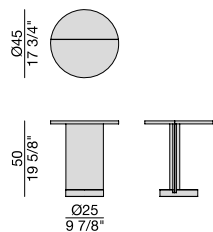

LEAF 45

Design P. Jouin

TAVOLINO | SIDE TABLE

2021

Tavolino tondo con base in marmo grigio Carnico. Gamba centrale e piano in legno nella doppia finitura noce canaletta ed ebano Macassar.

Side table with grey Carnico marble base. Wooden central leg and top in the double finish canaletta walnut and Macassar ebony.

Runder Beistelltisch mit Carnico grauem Marmorsockel. Mittelfuß und Tischplatte aus Holz in der Ausführung Doppel-Canaletta-Nussbaum und Makassar-Ebenholz.

Guéridon avec piétement en marbre gris Carnico. Jambe centrale et plateau en bois, dans la double finition noyer canaletta et ébène Macassar.

Mesa auxiliar con base de mármol gris Carnico. Pata central y tapa en el doble acabado nogal canaetta y ébano Macassar.