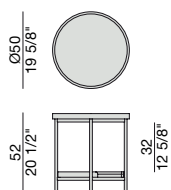

KOSTER Ø50

Design S. Tollgard

TAVOLINO | SIDE TABLE

2018

Tavolino tondo con struttura in metallo finitura Bronzoro e piani in frassino, oppure piano superiore in Rock e piano inferiore in frassino. Piedini in ottone spazzolato.

Round side table with metal frame in Bronzoro finish and tops in ash, or upper top in Rock and lower top in ash. End feet in brushed brass.

Runder Beistelltisch mit Metallgestell mit Bronzoro Finish und Ablagen in Esche, oder oberer Ablage in Rock und unterer Ablage in Esche.. Spitzen aus gebürstetem Messing.

Guéridon rond avec structure en métal en finition Bronzoro et plateaux en frêne ou Plateau supérieur en Rock dans les coloris de la collection et plateau inférieur en frêne. Pieds en cuivre brossé.

Mesa auxiliar redonda con estructura de metal en acabado Bronzoro y tapas de fresno o tapa superior en Rock en los colores de la colección y tapa inferior de fresno. Pies acabados en latón cepillado.