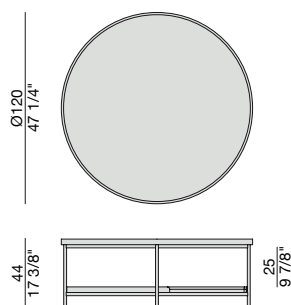

KOSTER Ø120

S. Tollgard

2018

Tavolino tondo con struttura in metallo finitura Bronzoro e piani in frassino, oppure piano superiore in Rock e piano inferiore in frassino. Piedini in ottone spazzolato.

Round side table with metal frame in Bronzoro finish and tops in ash, or upper top in Rock and lower top in ash. End feet in brushed brass.

Runder Beistelltisch mit Metallgestell mit Bronzoro Finish und Ablagen in Esche, oder oberer Ablage in Rock und unterer Ablage in Esche.. Spitzen aus gebürstetem Messing.

Guéridon rond avec structure en métal en finition Bronzoro et plateaux en frêne ou Plateau supérieur en Rock dans les coloris de la collection et plateau inférieur en frêne. Pieds en cuivre brossé.

Mesa auxiliar redonda con estructura de metal en acabado Bronzoro y tapas de fresno o tapa superior en Rock en los colores de la colección y tapa inferior de fresno. Pies acabados en latón cepillado.