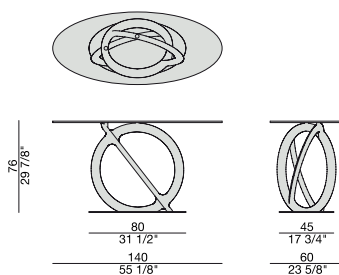

Console con piano in cristallo ovale temperato (spessore mm. 10) e base in massello di noce canaletta montata su un anello di metallo.

Console with oval tempered glass top (thickness mm. 10) and base in solid canaletta walnut mounted on a metal ring.

Konsole mit ovaler ESG-Glasplatte (Stärke mm. 10) und Gestell aus massivem Nussbaum Canaletta auf einem Metallring.

Console avec plateau ovale en verre trempé (épaisseur mm. 10) et piètement en noyer canaletta massif fixé sur un anneau en métal.

Consola con tapa en cristal oval templado (espesor mm. 10) y base en nogal canaletta macizo fijada sobre un disco de metal.

Essenze | Wood

NOCE CANALETTA
Canaletta Walnut

NOCE CANALETTA
Canaletta Walnut
tinto/stained moka