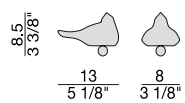

Elemento decorativo a calamita per tavolino Jenny.

Decorative element with magnet for Jenny tables.

Dekoratives Element mit Magnet für Couchtisch Jenny.

Élément décoratif avec aimant pour guéridon Jenny.

Elemento decorativo con imán para mesa auxiliar Jenny.