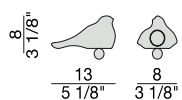

JONNY LIGHT

Design S. Bigi

ELEMENTO DECORATIVO | DECORATIVE ELEMENT

2016

Elemento decorativo a calamita con luce a LED per tavolino Jenny.

Decorative element with magnet and LED light for Jenny tables.

Dekoratives Element mit Magnet mit LED-Beleuchtung für Couchtisch Jenny.

Élément décoratif avec aimant avec éclairage LED pour guéridon Jenny.

Elemento decorativo con imán con luz LED para mesa auxiliar Jenny.