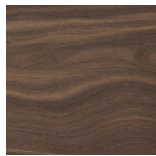

Essenze | Wood

NOCE CANALETTA
Canaletta Walnut