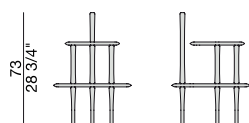

JENNY 50

Design S. Bigi

TAVOLINO | SIDE TABLE

2016

Tavolino tondo in massello di noce canaletta con piani in essenza o laccati opaco. Possibilità di abbinare gli elementi decorativi "Jonny" e "Jonny light", con o senza luce (al massimo 1 per tavolino).

Round side table in solid canaletta walnut with shelves in wood or matt lacquered. It is possible to separately purchase the decorative elements "Jonny" and "Jonny light", with or without light (max 1 elements for each table).

Runder Couchtisch aus massivem Nussbaum Canaletta mit Boden aus Holz oder matt lackiert. Kombination mit den dekorativen Elementen "Jonny" und "Jonny light" möglich, mit oder ohne Beleuchtung (max. 1 Elemente für jeden Couchtisch).

Guéridon rond en noyer canaletta massif avec étagères en bois ou laqués opaque. Possibilité de combiner les éléments de décoration "Jonny" et "Jonny light", avec ou sans éclairage (max. nr. 1 chaque guéridon).

Mesa auxiliar redonda en nogal canaletta macizo con repisas de madera o lacadas mate. Posibilidad de combinar los elementos decorativos "Jonny" y "Jonny light", con o sin luz (al máximo 1 por mesa).