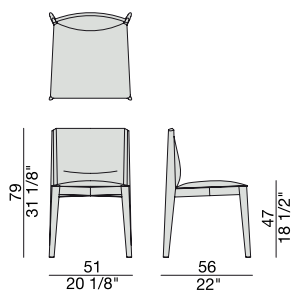

Sedia con struttura in massello di noce canaletta e seduta in cuoietto.

Chair with frame in solid canaletta walnut and seat in Cuoietto leather.

Stuhl mit Gestell aus massivem Nussbaum Canaletta und Sitz aus Cuoietto.

Chaise avec structure en noyer canaletta massif et assise en cuoietto.

Silla con estructura en nogal canaletta macizo y asiento en cuoietto.

IONIS CON BRACCIOLI

Design G. & O. Buratti

SEDIA | CHAIR

2016

Sedia con braccioli con struttura in massello di noce canaletta e seduta in cuoietto.