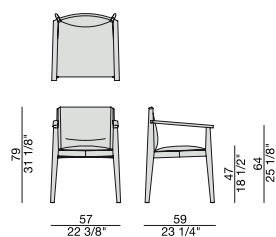

IONIS CON BRACCIOLI

Design G. & O. Buratti

SEDIA | CHAIR

2016

Sedia con braccioli con struttura in massello di noce canaletta e seduta in cuoietto.

Chair with arms with frame in solid canaletta walnut and seat in Cuoietto leather.

Armlehnenstuhl mit Gestell aus massivem Nussbaum Canaletta und Sitz aus

Chaise avec accoudoirs avec structure en noyer canaletta massif et assise en cuoietto.

Silla con brazos con estructura en nogal canaletta macizo y asiento en cuoietto.