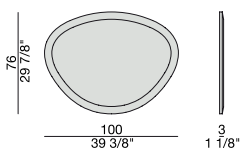

Specchio con cornice in massello di noce canaletta.

Mirror with frame in solid canaletta walnut.

Spiegel mit Rahmen aus massivem Nussbaum Canaletta.

Miroir avec cadre en noyer canaletta massif.

Espejo con marco en nogal canaletta macizo.